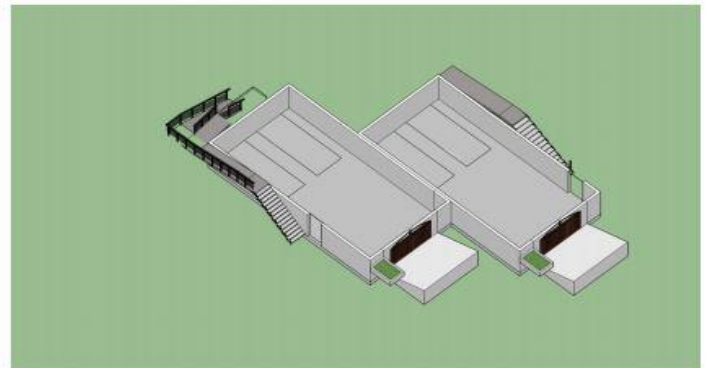

Licencia para 2 casas:

- Área construida 320 mts.
- Tres niveles, parqueadero en sótano para 4 vehículos, amplia zona verde.
- Primer Nivel: sala, comedor, cocina, baño social, habitación principal con baño, acceso a zona verde.
- Segundo nivel: hall de habitaciones, dos habitaciones cada una con baño, balcón.
- Tercer nivel: Habitación con baño privado. terraza
- Área: 966
- **Valor:\$870.000.000**

Vista interior

VISTA PISO 01

VISTA PISO 02

VISTA PISO 03

VISTA SOBRANO