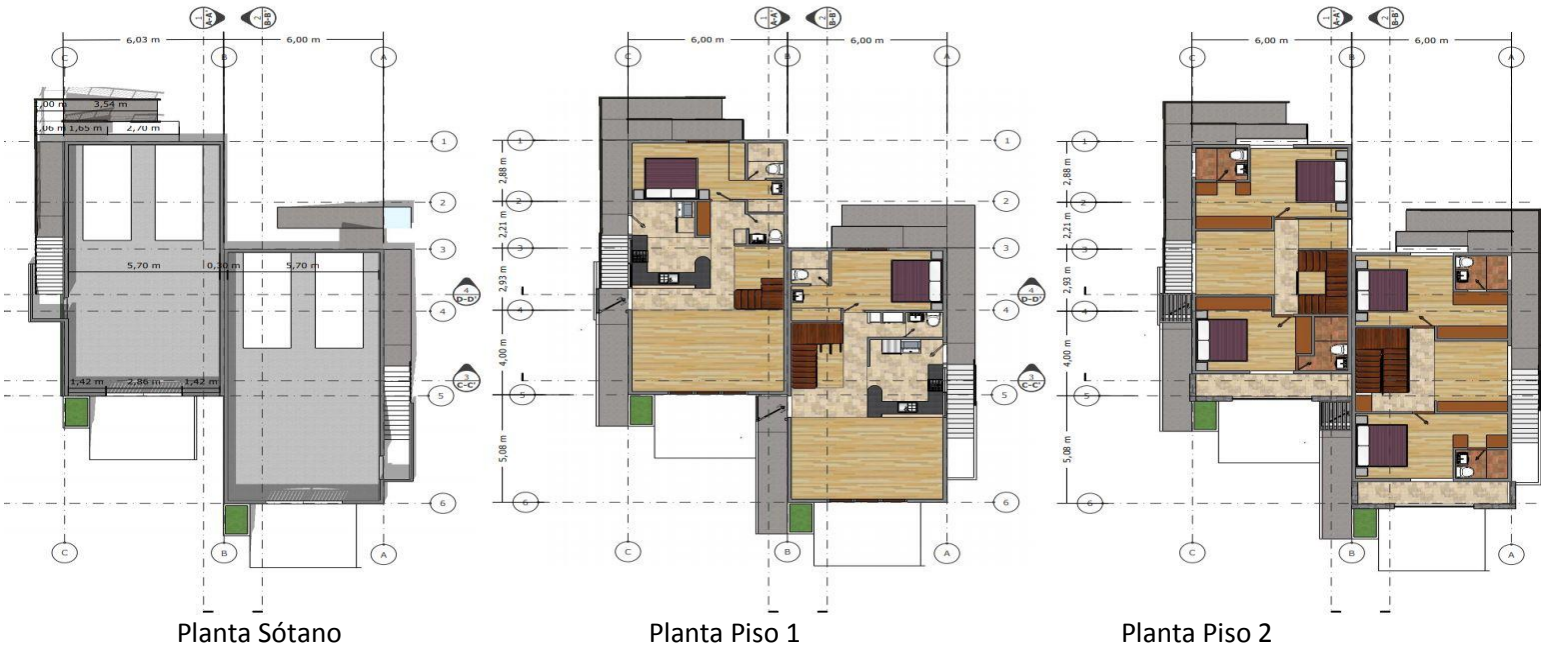

LOTE EN VENTA EN COTA

Lote en venta en Cota, ubicado en la mejor zona del Municipio. El sector cuenta con todos los servicios, acceso pavimentado, cerca de colegios, zona comercial y residencial de alta valorización. Uso mixto.

Licencia para 2 casas:

- Área construida 320 mts.
- Tres niveles, parqueadero en sótano para 4 vehículos, amplia zona verde.
- Primer Nivel: sala, comedor, cocina, baño social, habitación principal con baño, acceso a zona verde.
- Segundo nivel: hall de habitaciones, dos habitaciones cada una con baño, balcón.
- Tercer nivel: Habitación con baño privado. terraza
- Área: 966
- **Valor:\$870.000.000**

LOTE

LOTE EN VENTA EN COTA

FACHADA

Fachada Sur

Fachada Norte

LOTE EN VENTA EN COTA

Distribución plantas

LOTE EN VENTA EN COTA

Vista interior

VISTA PISO 01

VISTA PISO 02

VISTA PISO 03

VISTA SOBRANO