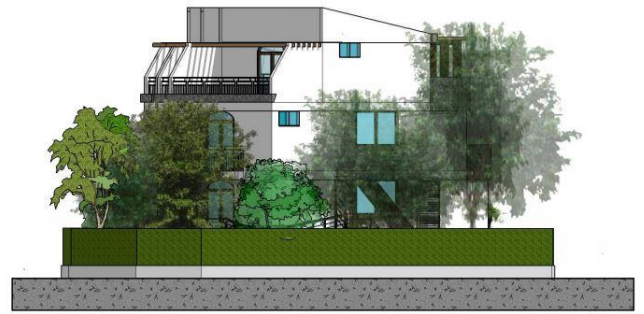

LOTE EN VENTA EN COTA

Lote en venta en Cota, ubicado en la mejor zona del Municipio. El sector cuenta con todos los servicios, acceso pavimentado, cerca de colegios, zona comercial y residencial de alta valorización. Uso mixto.

Licencia para 2 casas:

- Área construida 320 mts.
- Tres niveles, parqueadero en sótano para 4 vehículos, amplia zona verde.
- Primer Nivel: sala, comedor, cocina, baño social, habitación principal con baño, acceso a zona verde.
- Segundo nivel: hall de habitaciones, dos habitaciones cada una con baño, balcón.
- Tercer nivel: Habitación con baño privado. terraza
- Área: 966
- **Valor:\$870.000.000**

LOTE

LOTE EN VENTA EN COTA

FACHADA

Fachada Sur

Fachada Norte

LOTE EN VENTA EN COTA

Distribución plantas

LOTE EN VENTA EN COTA

Vista interior

VISTA PISO 01

VISTA PISO 02

VISTA PISO 03

VISTA SOBRANO