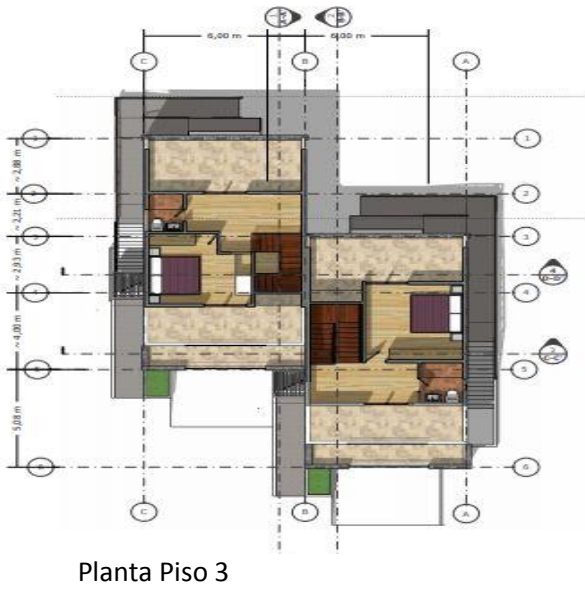

LOTE EN VENTA EN COTA

Lote en venta en Cota, ubicado en la mejor zona del Municipio. El sector cuenta con todos los servicios, acceso pavimentado, cerca de colegios, zona comercial y residencial de alta valorización. Uso mixto.

Licencia para 2 casas:

- Área construida 320 mts.
- Tres niveles, parqueadero en sótano para 4 vehículos, amplia zona verde.
- Primer Nivel: sala, comedor, cocina, baño social, habitación principal con baño, acceso a zona verde.
- Segundo nivel: hall de habitaciones, dos habitaciones cada una con baño, balcón.
- Tercer nivel: Habitación con baño privado. terraza
- Área: 966
- **Valor:\$870.000.000**

LOTE

LOTE EN VENTA EN COTA

FACHADA

Fachada Sur

Fachada Norte

LOTE EN VENTA EN COTA

Distribución plantas

LOTE EN VENTA EN COTA

Vista interior

VISTA PISO 01

VISTA PISO 02

VISTA PISO 03

VISTA SOBRANO