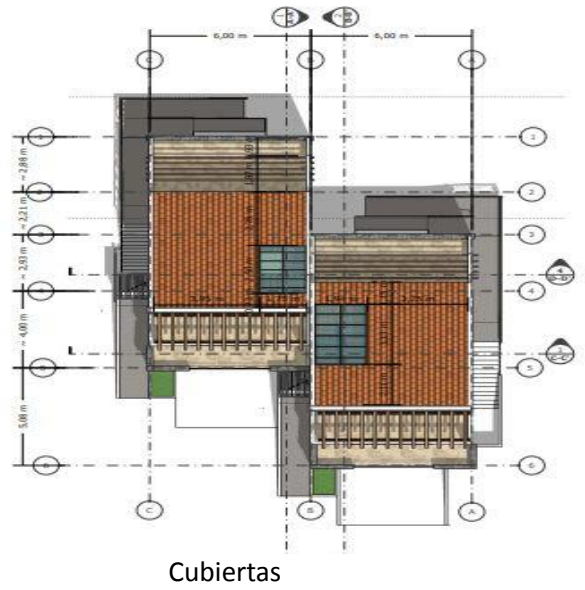

LOTE EN VENTA EN COTA

Lote en venta en Cota, ubicado en la mejor zona del Municipio. El sector cuenta con todos los servicios, acceso pavimentado, cerca de colegios, zona comercial y residencial de alta valorización. Uso mixto.

Licencia para 2 casas:

- Área construida 320 mts.
- Tres niveles, parqueadero en sótano para 4 vehículos, amplia zona verde.
- Primer Nivel: sala, comedor, cocina, baño social, habitación principal con baño, acceso a zona verde.
- Segundo nivel: hall de habitaciones, dos habitaciones cada una con baño, balcón.
- Tercer nivel: Habitación con baño privado. terraza
- Área: 966
- **Valor:\$870.000.000**

LOTE

LOTE EN VENTA EN COTA

FACHADA

Fachada Sur

Fachada Norte

LOTE EN VENTA EN COTA

Distribución plantas

LOTE EN VENTA EN COTA

Vista interior

VISTA PISO 01

VISTA PISO 02

VISTA PISO 03

VISTA SOBRANO